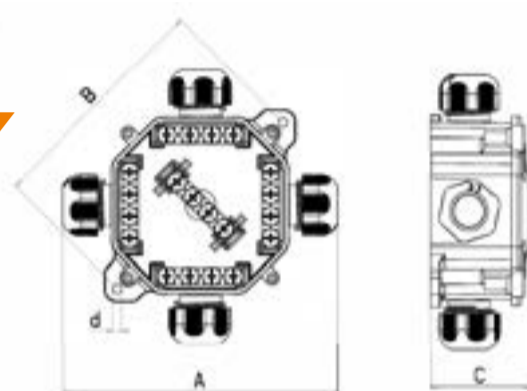

SEZ[®]
DOLNÝ KUBÍN

Krabice ACIDUR 3 6455-11 5.P, 6455-12 5.P

NOVINKA

**VYŠŠIA KVALITA ZA ROVNAKÚ
CENU**

Lamelové Pg vývodky so
zaslepeným tesniacim
krúžkom

Obj. č. (Typ)	Prierez tuhý vodič (mm ²)	Mostíky/svorky			Tesniaci rozsah (mm)	Farba	Bal. (ks)	Rozmery (mm)			
		L	N	PE				A	B	d	C
400022 (6455-11 5.P/2 ACIDUR 3)	4	3/4	1/4	1/4	7 - 14,5	sivá	50	125	106	4,2	45
400023 (6455-11 5.P/5 ACIDUR 3)						čierna					
400024 (6455-11 5.P/7 ACIDUR 3)						hnedá					
400025 (6455-12 5.P/2 ACIDUR 3)	4	3/4	1/4	-	7 - 14,5	sivá	50	125	106	4,2	45
400026 (6455-12 5.P/5 ACIDUR 3)						čierna					
400027 (6455-12 5.P/7 ACIDUR 3)						hnedá					

VÝHODY:

- menší vonkajší rozmer pri rovnakom využití
- väčší montážny vnútorný priestor
- zachovaná možnosť montáže rovnakých priemerov káblov
- utesnenie kábla jediným tesniacim krúžkom
- dokonalé utesnenenie po vylomení záslepiek aj bez kábla
- inovovaný bezskrutkový systém upevnenia mostíkov
- kvalitnejší PA plast s vyššou UV odolnosťou
- menšie rozmery utesňovacích matíc
- mechanická odolnosť voči nárazu IK08