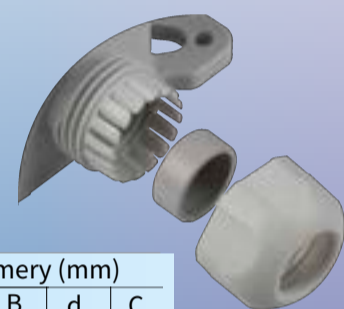

SEZ[®]
DOLNÝ KUBÍN

Krabice ACIDUR 3 6455-11 5.P, 6455-12 5.P

NOVINKA

**VYŠŠIA KVALITA ZA ROVNAKÚ
CENU**

Lamelové Pg vývodky so
zaslepeným tesniacim
krúžkom

Obj. č. (Typ)	Prierez tuhý vodič (mm ²)	Mostíky/svorky			Tesniaci rozsah (mm)	Farba	Bal. (ks)	Rozmery (mm)			
		L	N	PE				A	B	d	C
400022 (6455-11 5.P/2 ACIDUR 3)	4	3/4	1/4	1/4	7 - 14,5	sivá	50	125	106	4,2	45
400023 (6455-11 5.P/5 ACIDUR 3)						čierna					
400024 (6455-11 5.P/7 ACIDUR 3)						hnedá					
400025 (6455-12 5.P/2 ACIDUR 3)	4	3/4	1/4	-	7 - 14,5	sivá	50	125	106	4,2	45
400026 (6455-12 5.P/5 ACIDUR 3)						čierna					
400027 (6455-12 5.P/7 ACIDUR 3)						hnedá					

VÝHODY:

- menší vonkajší rozmer pri rovnakom využití
- väčší montážny vnútorný priestor
- zachovaná možnosť montáže rovnakých priemerov káblov
- utesnenie kábla jediným tesniacim krúžkom
- dokonalé utesnenenie po vylomení záslepiek aj bez kábla
- inovovaný bezskrutkový systém upevnenia mostíkov
- kvalitnejší PA plast s vyššou UV odolnosťou
- menšie rozmery utesňovacích matíc
- mechanická odolnosť voči nárazu IK08

PARAMETRE:

- materiál: PA - bezhalogénový
- menovité izolačné napätie: 400 V~
- prevádzková teplota: -25 °C až +60 °C
- vyhovujú normám:
 - STN EN 60670-1, STN EN 60670-22
 - krytie: IP67

30 sec.

850 °C

PA